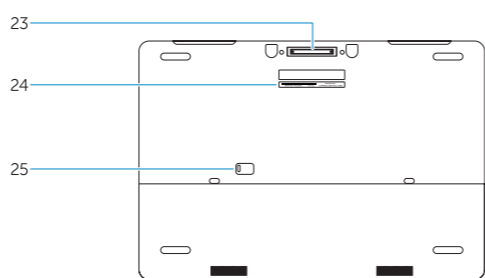

P53F

P53F001

Dell Precision -7510

Features

Funktioner | Ominaisuudet | Funksjoner | Funktionen

1. Network connector
2. Microphone (optional)
3. Camera (optional)
4. Camera-status light (optional)
5. Power connector
6. Power button
7. Security-cable slot
8. USB 3.0 connector
9. Headset connector
10. Memory card reader
11. Fingerprint reader (optional)
12. Fingerprint reader (optional)
13. Hard-drive activity light
14. Power-status light
15. Speakers
16. Touchpad
17. Contactless finger print reader (optional)
18. Smartcard reader (optional)
19. USB 3.0 connector
20. Mini DisplayPort connector
21. HDMI connector
22. USB-C connector (optional)
23. Docking connector
24. Service-tag label
25. Door and battery release latch