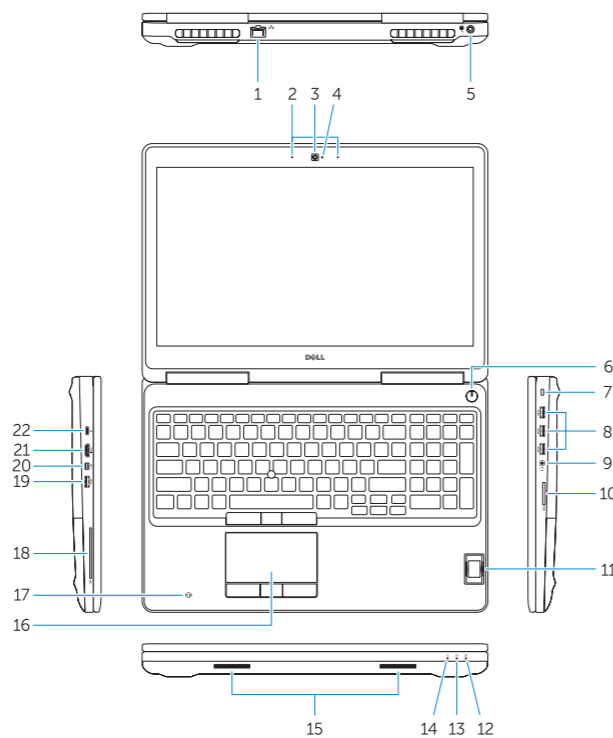

Computermodell | Tietokoneen malli
Datamaskinmodell | Datormodell

[Dell.com/support](#)

[Dell.com/support/manuals](#)

[Dell.com/support/windows](#)

[Dell.com/contactdell](#)

[Dell.com/regulatory_compliance](#)

P53F

P53F001

Dell Precision -7510

Features

Funktioner | Ominaisuudet | Funksjoner | Funktionen

1. Network connector
2. Microphone (optional)
3. Camera (optional)
4. Camera-status light (optional)
5. Power connector
6. Power button
7. Security-cable slot
8. USB 3.0 connector
9. Headset connector
10. Memory card reader
11. Fingerprint reader (optional)
12. Fingerprint reader (optional)
13. Hard-drive activity light
14. Power-status light
15. Speakers
16. Touchpad
17. Contactless finger print reader (optional)
18. Smartcard reader (optional)
19. USB 3.0 connector
20. Mini DisplayPort connector
21. HDMI connector
22. USB-C connector (optional)
23. Docking connector
24. Service-tag label
25. Door and battery release latch