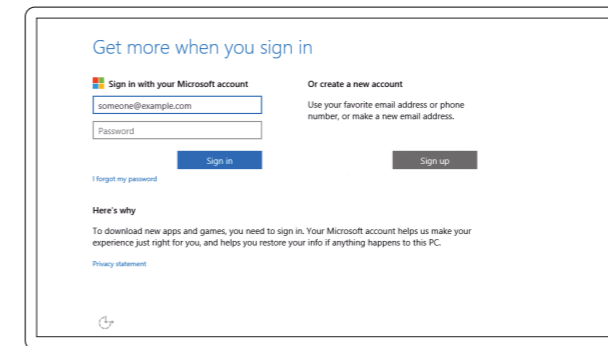

Sign in to your Microsoft account or create a local account

Log på din Microsoft-konto eller opret en lokal konto

Kirjaudu Microsoft-tilillesi tai luo paikallinen tili

Logg inn på Microsoft-kontoen din eller opprett en lokal konto

Logga in till ditt Microsoft-konto eller skapa ett lokalt konto

Locate Dell apps

Find Dell-apps | Paikanna Dell-sovellukset

Finn Dell-apper | Leta redan på dina Dell-appar

Register your computer

Registrer computeren | Rekisteröi tietokone

Registrer datamaskinen din | Registrera din dator